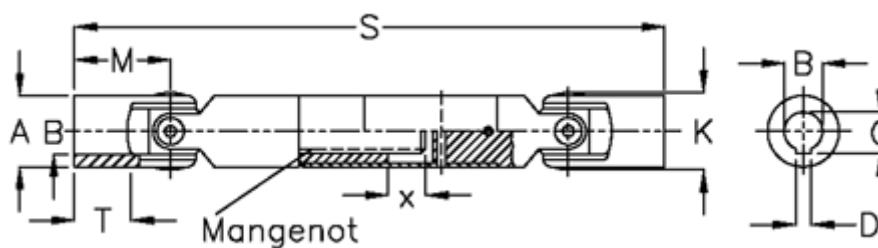

Varenummer: 077631031
Beskrivelse: Krydsled med udtræk 0.763.103.001
S=475 X=70 Boring 40H7 m/not, glideleje

Mål

A	= 63	T = 50
B H7	= 40	x = 70
C	= 43.3	
D	= 12	
M	= 83	
Mangenot	= 6x36x42	
MD max. Nm	= 450	
s	= 475	